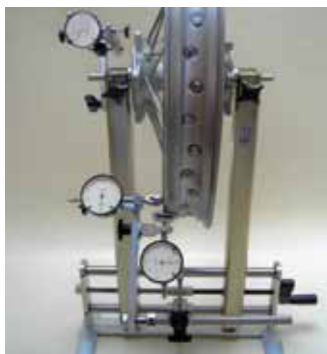

### Modello Genius

- Comparatore per lato e altezza
- Calibro centrale integrato
- Misurare e centrare anche con copertone
- Pieghevole
- Misura anche i dischi dei freni
- Con adattatore per semiasse

### Raggio tenditore

- per la calibrazione di raggi e tensiometro

### Comparatore dimensioni

- D 80mm
- Per i Modelli Comfort e Classic