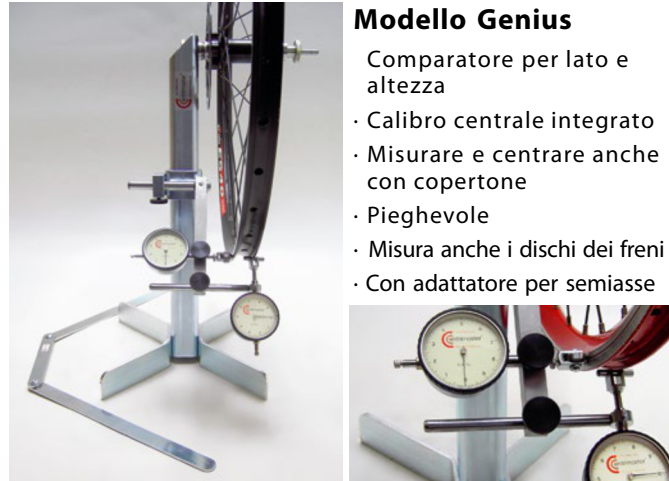

## Telaio base

### Modello Classic

- Serraggio albero aperto
- Apertura 175 mm
- Accessorio adattatore per semiasse

### Modello Comfort

- Asse con serraggio a vite
- Apertura 175 mm
- Funzione di prova statica
- Soddisfa tutte le esigenze con una serie completa di accessori

**Attenzione! Tutti i telai di base sono compatibili con i dispositivi di misurazione**

### Modello Genius

- Comparatore per lato e altezza
- Calibro centrale integrato
- Misurare e centrare anche con copertone
- Pieghevole
- Misura anche i dischi dei freni
- Con adattatore per semiasse