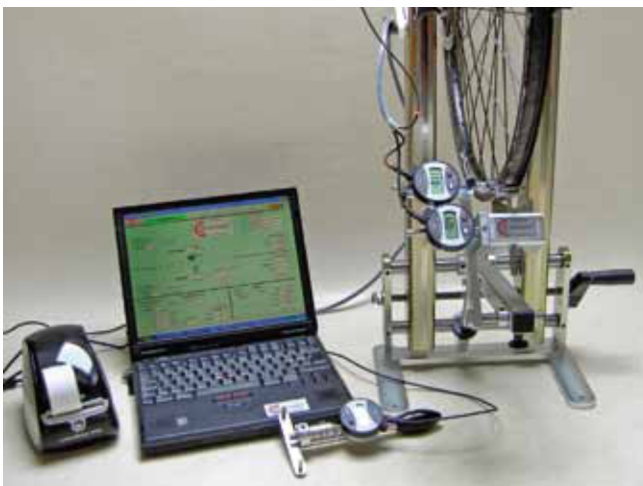

### Tensiometro

con elenco di calibratura, anche per raggi piatti

### Tipo digitale

Composto da: Centrimaster Comfort con comparatori digitali, stampante, software, tensiometro.

Accessorio: apparecchio di misurazione dei dischi dei freni (senza portatile)

[www.centrimaster.de](http://www.centrimaster.de)

### Modello Genius

- Comparatore per lato e altezza
- Calibro centrale integrato
- Misurare e centrare anche con copertone
- Pieghevole
- Misura anche i dischi dei freni
- Con adattatore per semiasse

### Misuratori ERD