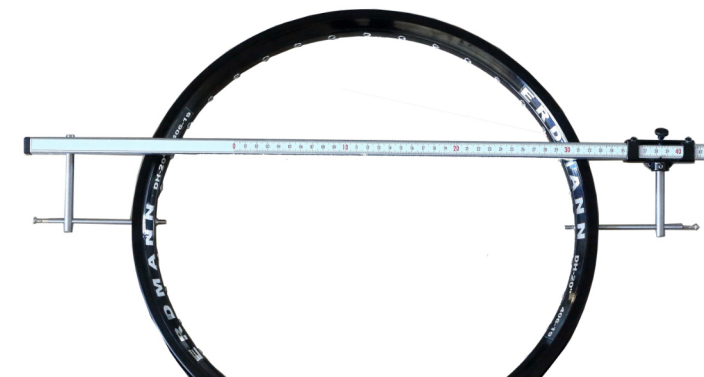

### Adattatore per semi-asse universale

Fino a D 28mm

### Adattatore per semi-asse Comfort

Fino a D 28mm  
Per i Modelli Comfort e Classic

Per calcolare la lunghezza dei raggi